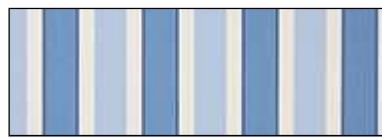

### Standard \*

D103 Manosque Beige (ORC D103)

D105 Manosque Purple (ORC D105)

**NEU:** D309 Manosque Grey (ORC D309)

D104 Manosque Green (ORC D104)

**NEU:** D377 Manosque Blue (ORC D377)

D108 Manosque Dark Grey (ORC D108)

**NEU:** D321 Pencil Blue (ORC D321)

**NEU:** D320 Pencil Grey (ORC D320)

**NEU:** D319 Pencil Dark grey (ORC D319)

**NEU:** D324 Pencil Beige (ORC D324)

8935 Hardelet Beige (ORC 8935)

**NEU:** D338 Hardelet Blue (ORC D338)

**NEU:** D327 Craft Blue (ORC D327)

**NEU:** D329 Craft Red (ORC D329)

**NEU:** Gold7351 Oslo Red (ORC Gold7351)

**NEU:** Gold8609 Woodstock Orange (ORC D320) 7466 Chicago Blue (ORC 7466)

**NEU:** J062 Galet Grey (OPE J062)