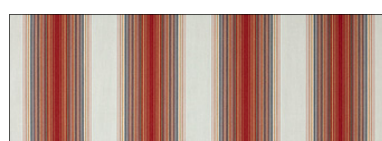

### Standard \*

D103 Manosque Beige (ORC D103)

D105 Manosque Purple (ORC D105)

**NEU:** D309 Manosque Grey (ORC D309)

D104 Manosque Green (ORC D104)

**NEU:** D377 Manosque Blue (ORC D377)

D108 Manosque Dark Grey (ORC D108)

**NEU:** D321 Pencil Blue (ORC D321)

**NEU:** D320 Pencil Grey (ORC D320)

**NEU:** D319 Pencil Dark grey (ORC D319)

**NEU:** D324 Pencil Beige (ORC D324)

8935 Hardelet Beige (ORC 8935)

**NEU:** D338 Hardelet Blue (ORC D338)

**NEU:** D327 Craft Blue (ORC D327)

**NEU:** D329 Craft Red (ORC D329)

**NEU:** Gold7351 Oslo Red (ORC Gold7351)

**NEU:** Gold8609 Woodstock Orange (ORC D320) 7466 Chicago Blue (ORC 7466)

**NEU:** J062 Galet Grey (OPE J062)