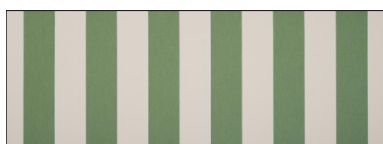

### Basic

8402 grün-weiß (ORC 8402 BS Forest-Ecru)

8910 blau-weiß (ORC 8910 BS Bleu )

8553 gelb-weiß (ORC 8553 BS Jaune)

8907 grau-weiß (ORC 8907 BS Gris)

### Standard

8921 braun-creme (ORC 8921 BS Bruyère)

8922 grau-creme (ORC 8922 BS Ardoise)

8556 blau-creme (ORC 8556 BS Marine)

8557 rot-creme (ORC 8557 BS Rouge)

8555 grün-creme (ORC 8555 BS Forest Naturel)

**NEU:** C031 BS Azur (ORC C031)

**NEU:** C032 BS Granny Chiné (ORC C032)

**NEU:** C033 BS Canard Chiné (ORC C033)

### Standard \*

(Die dargestellten Uni-Stoffe sind passend zu vielen der Standard Block- oder Multistreifen Stoffe dieser Seiten.)

**NEU:** U388 Azur (ORC U388)

**NEU:** U321 – Granny Chiné (ORC U321)

**NEU:** U320 – Canard Chiné (ORC U320)