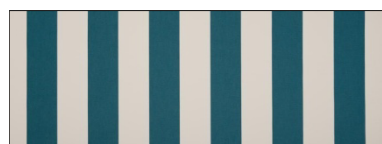

### Basic

8402 grün-weiß (ORC 8402 BS Forest-Ecru)

8910 blau-weiß (ORC 8910 BS Bleu )

8553 gelb-weiß (ORC 8553 BS Jaune)

8907 grau-weiß (ORC 8907 BS Gris)

### Standard

8921 braun-creme (ORC 8921 BS Bruyère)

8922 grau-creme (ORC 8922 BS Ardoise)

8556 blau-creme (ORC 8556 BS Marine)

8557 rot-creme (ORC 8557 BS Rouge)

8555 grün-creme (ORC 8555 BS Forest Naturel)

**NEU:** C031 BS Azur (ORC C031)

**NEU:** C032 BS Granny Chiné (ORC C032)

**NEU:** C033 BS Canard Chiné (ORC C033)